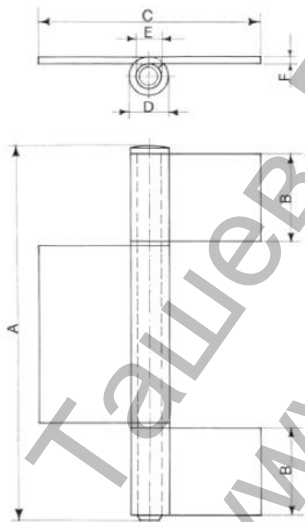

Панта Nova-Ferr за заваряване кръгла с дълги пера, с месингова шайба 110x81x14 мм, 182

Продукт: [Панта Nova-Ferr за заваряване кръгла с дълги пера, с месингова шайба 110x81x14 мм, 182](#)

Категория: [Панти за заваряване](#)